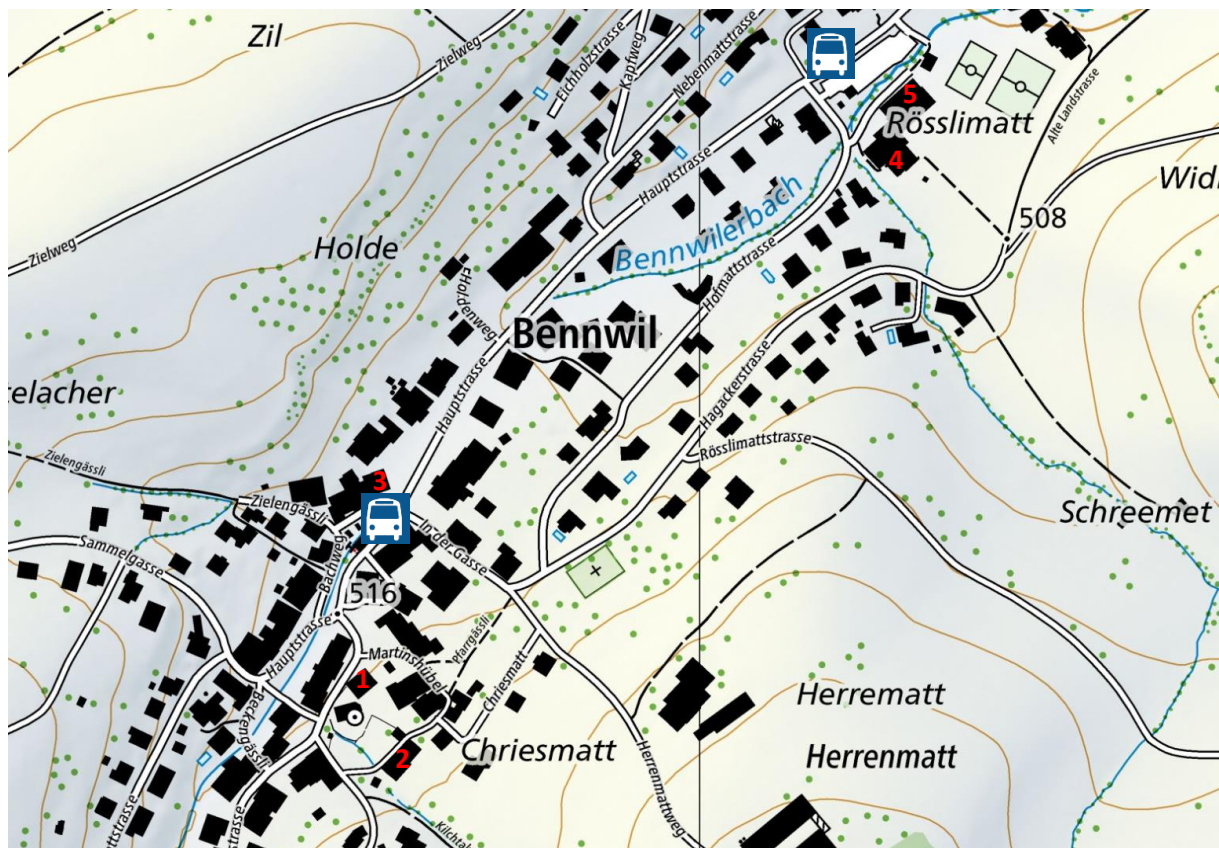

Situationsplan

- 1 Schulhaus, Dorfstrasse 1
 - 2 Pfarrhaus, Pfarrhausgässli 1
 - 3 Gemeindeverwaltung, Hauptstrasse 42
Bushaltestelle Bännwil Dorf
 - 4 Kindergarten (EG)
Feuerwehrmagazin (EG)
Gemeindesaal (1. OG), Hofmattstrasse 7
 - 5 Turnhalle, Hofmattstrasse 5
-  Bushaltestelle Bännwil Dorf (Hauptstrasse 42)
Bushaltestelle Obere Matten (beim Parkplatz Turnhalle)
-  Zufahrt von Oberdorf BL, Signalisation Richtung Bännwil
Zufahrt ab Autobahnausfahrt Diegten BL, Richtung Hölstein
Abzweiger Richtung Bännwil